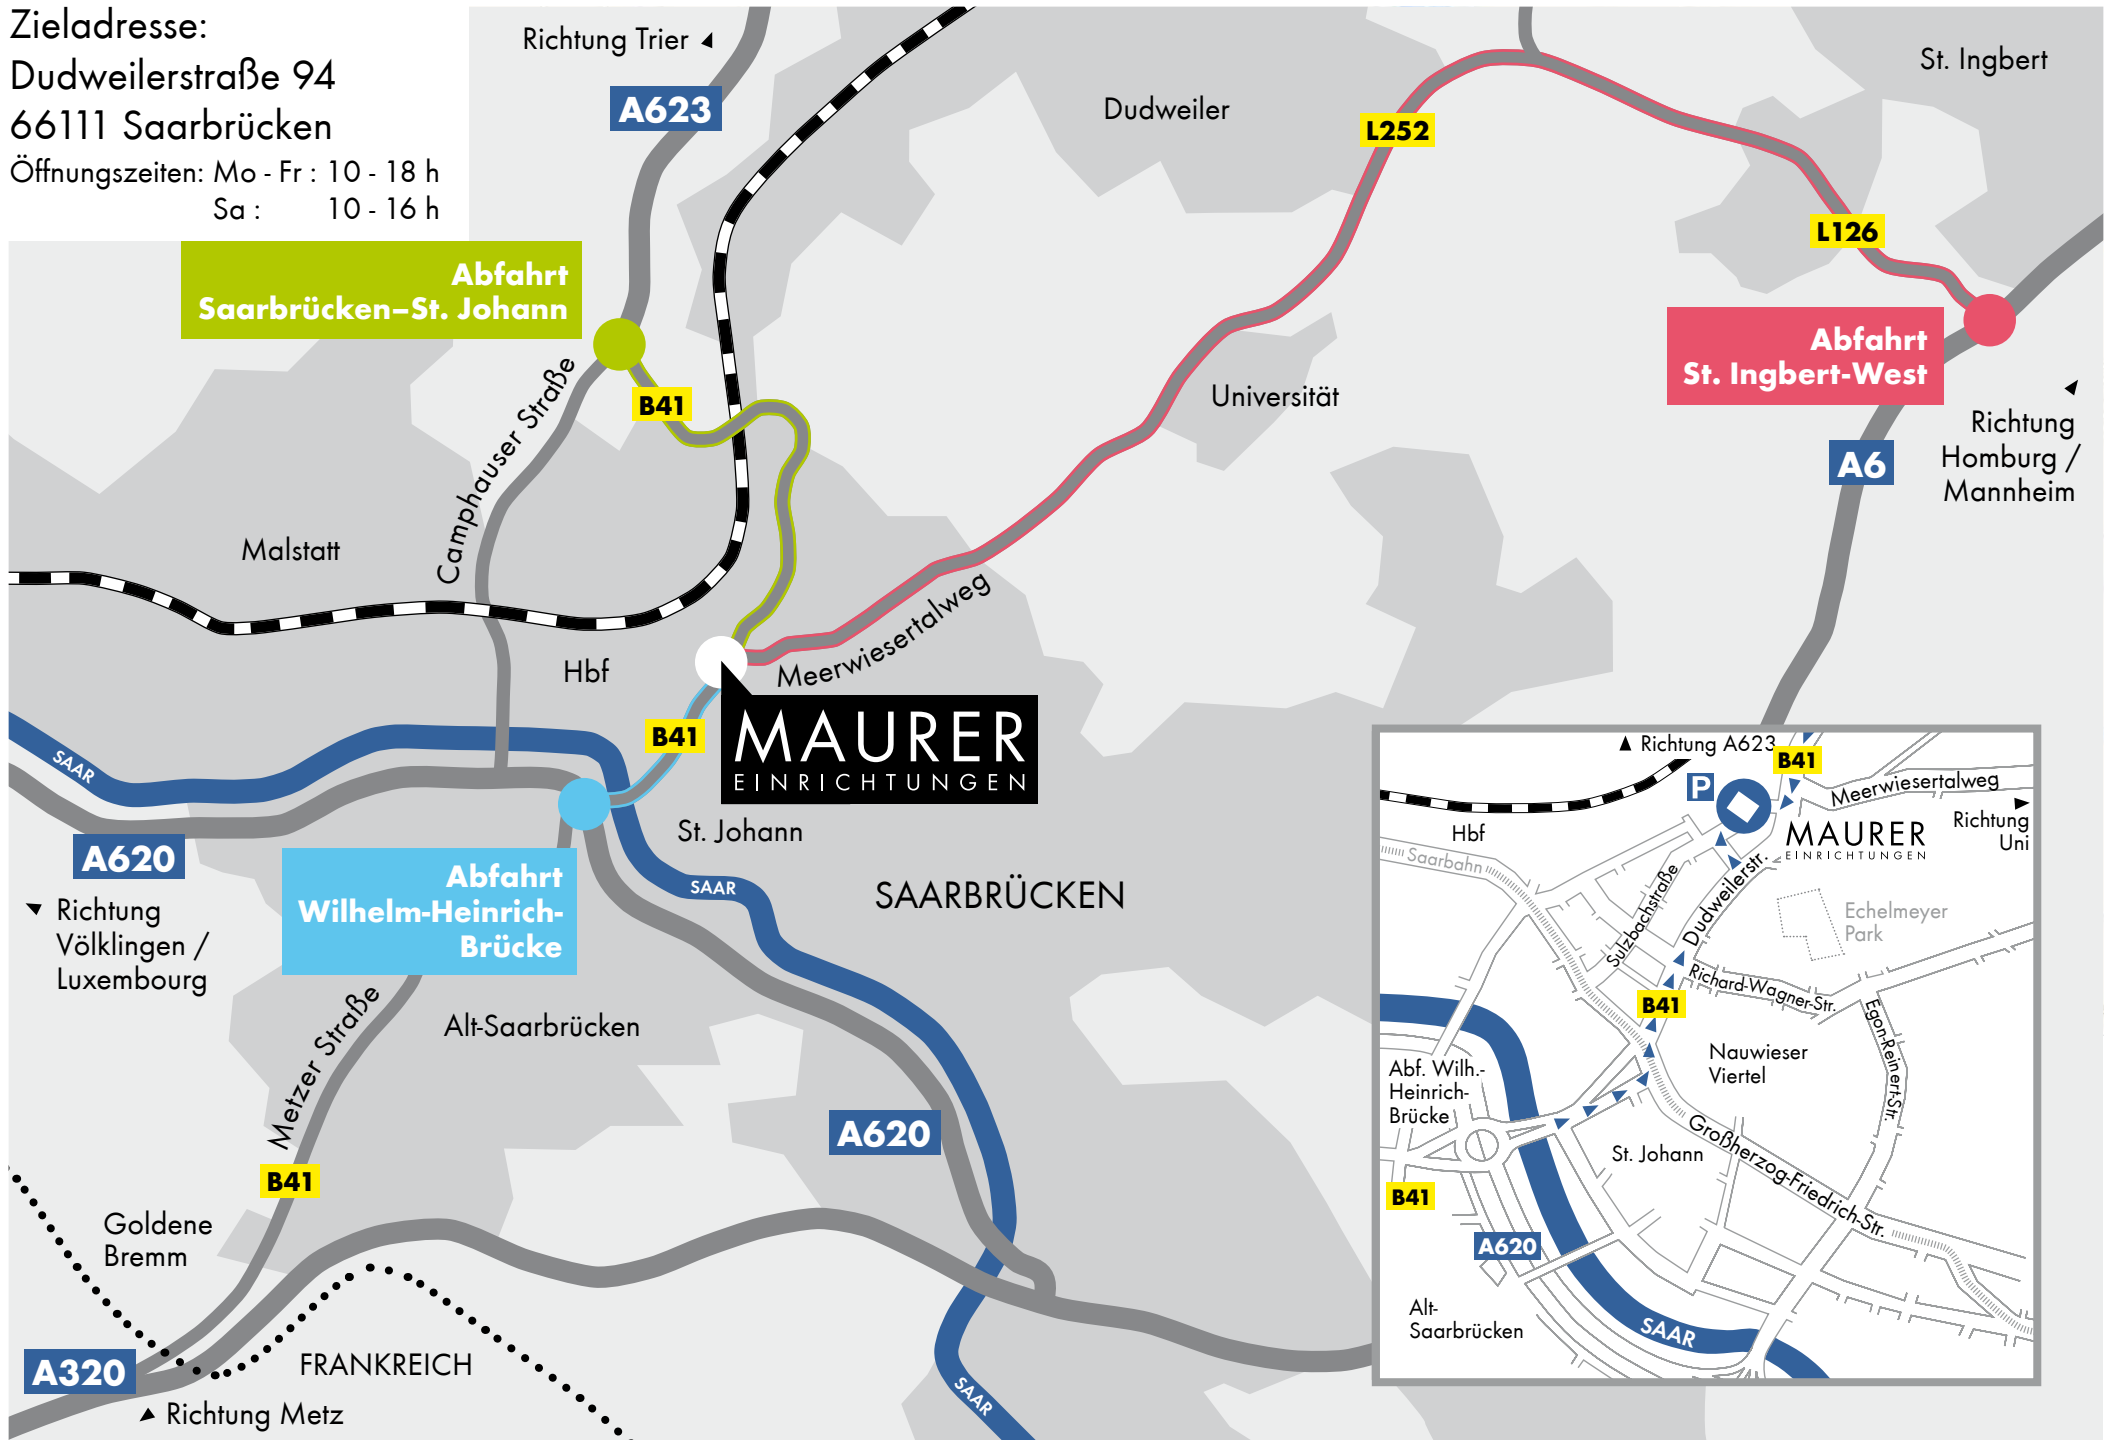

Zieladresse:
Dudweilerstraße 94
66111 Saarbrücken

Öffnungszeiten: Mo - Fr : 10 - 18 h
Sa : 10 - 16 h

Abfahrt Saarbrücken-St. Johann

Abfahrt St. Ingbert-West

Abfahrt Wilhelm-Heinrich-Brücke

MAURER
EINRICHTUNGEN