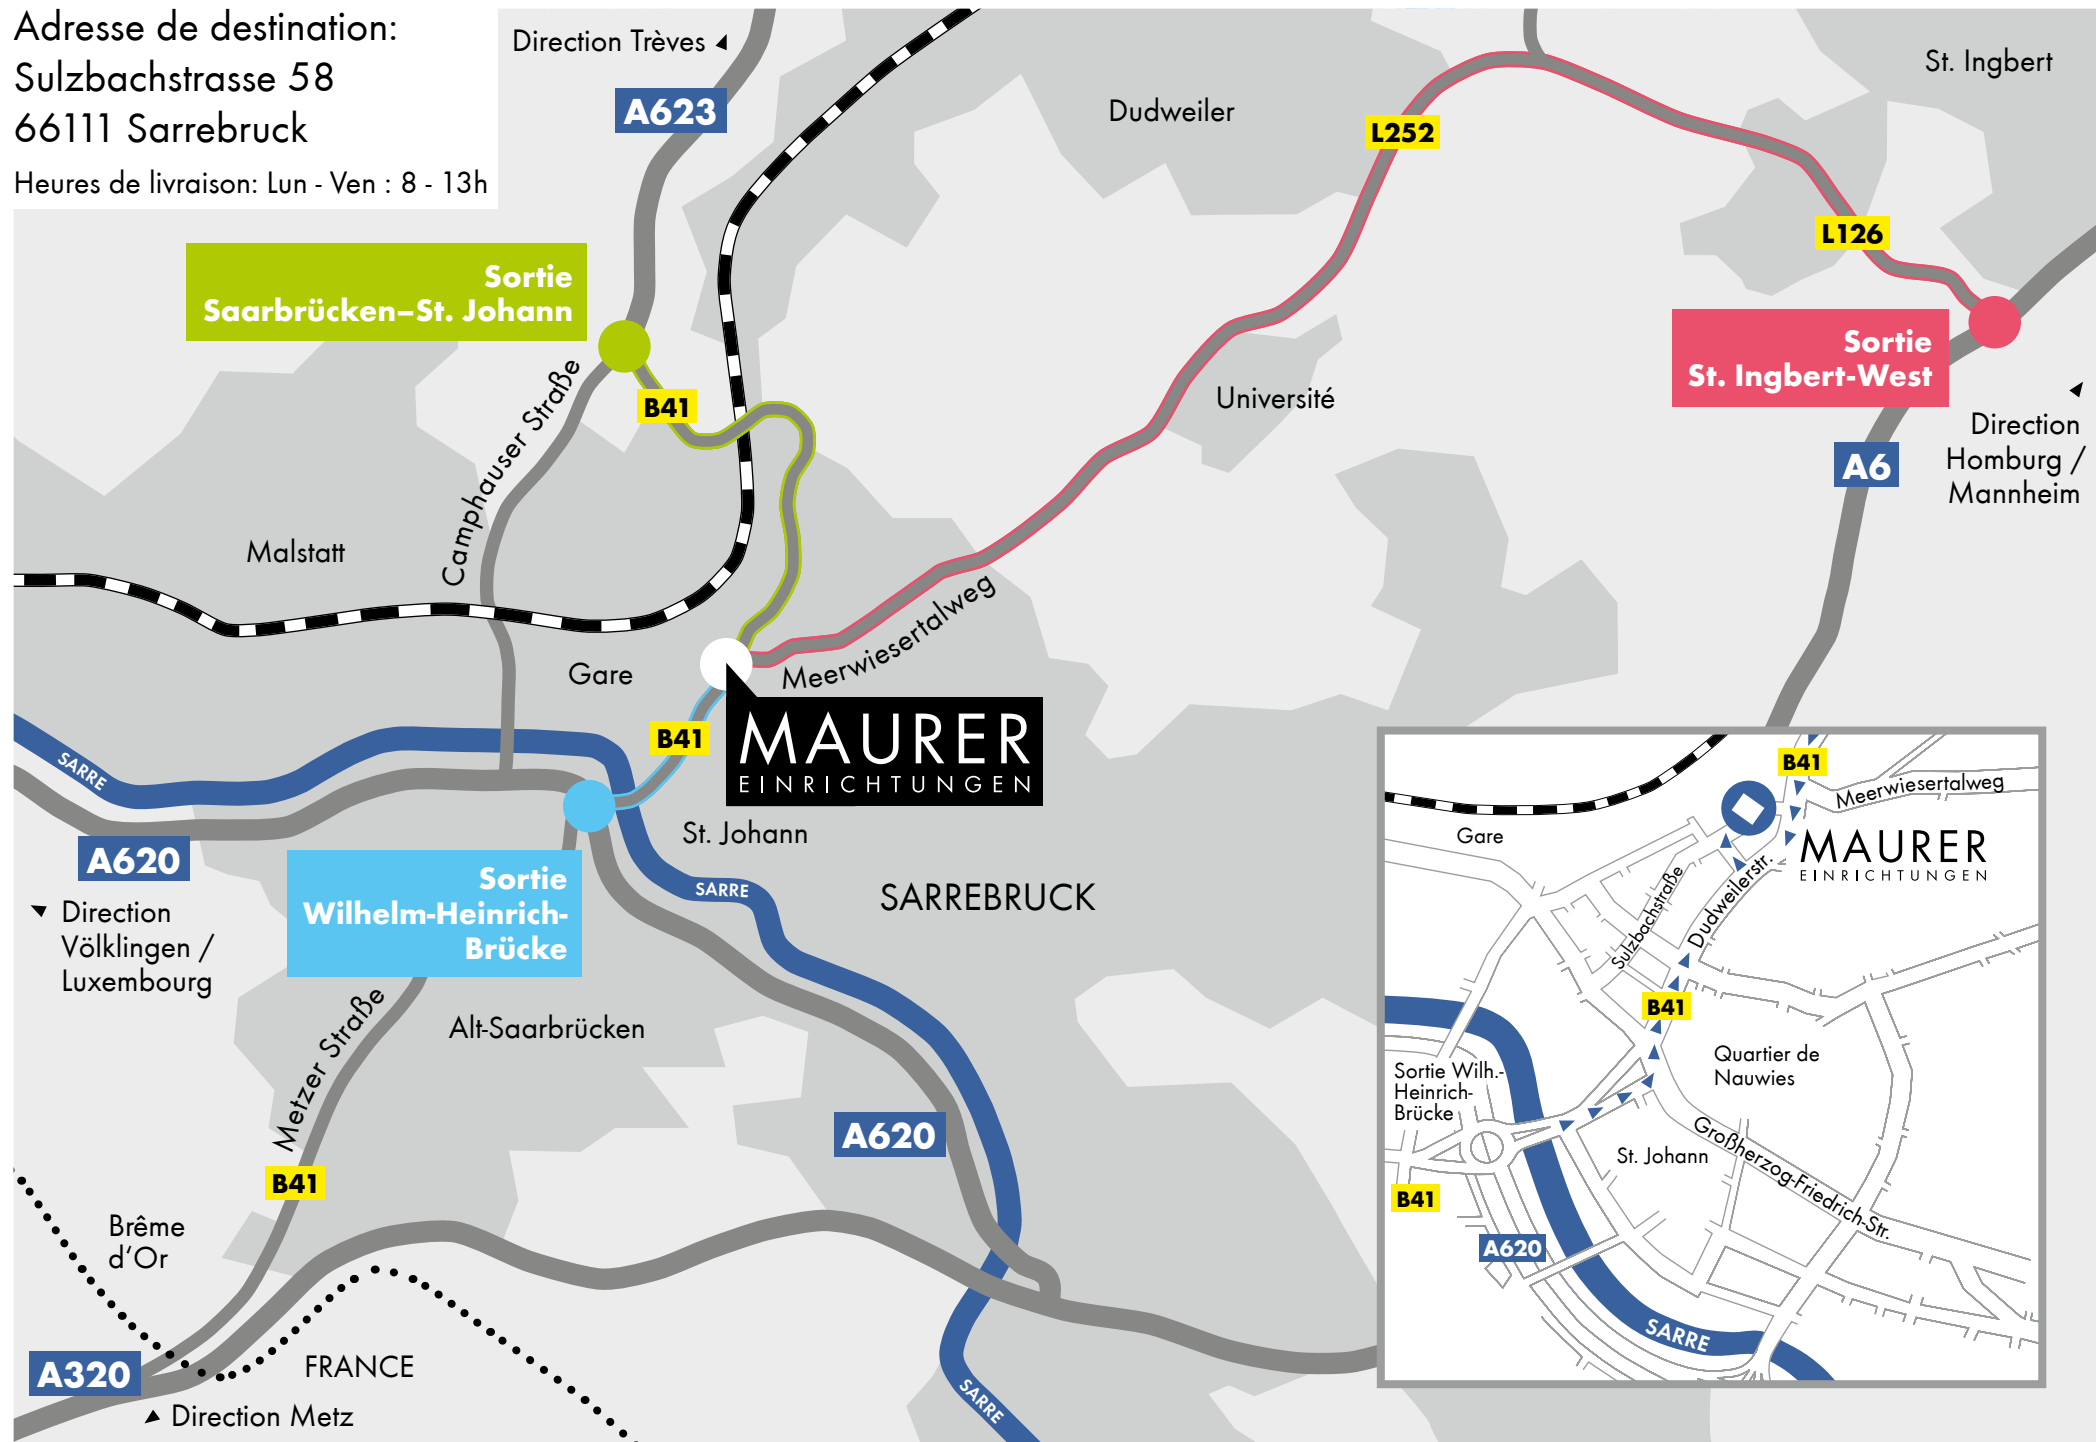

Adresse de destination:  
Sulzbachstrasse 58  
66111 Sarrebruck

Heures de livraison: Lun - Ven : 8 - 13h

**Sortie Saarbrücken-St. Johann**

**Sortie St. Ingbert-West**

**Sortie Wilhelm-Heinrich-Brücke**

**MAURER**  
EINRICHTUNGEN